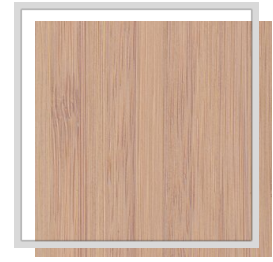

BASECAMPPREMIUM

Design naam BASECAMPPREMIUM

Familie

Over de familie

Aantal kleuren 17

Gewicht 10 g/m² | 0.3 oz/yd²

Houtsoort Bamboe

Breedte lamel 50 mm

Maximale hoogte 3500 mm

Maximale breedte 2400 mm

Dikte lamel 2,0 mm

Afwerking hout Getint, water resistent

Bio hout Nee

Black

Cement

Croissant

Ebony

Fog

Glacier

Inca

Licorice

NAVAJO

OF

Sleet