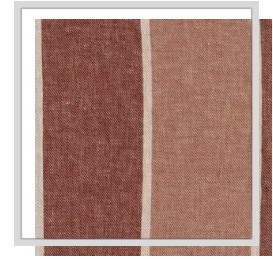

RIVIERA

Design naam	RIVIERA
Aantal kleuren	6
Rapporthoogte	0 x 18 cm 0 x 708.7 inch
Breedte	3 m 116.9 inch
Gewicht	208 g/m ² 6.1 oz/yd ²
Samenstelling	87% LI, 13% CO
Krimp	NVT %
Toepassingen	
Wasinstructies	
Kleurvastheid t.o.v. licht	4-5
Certificaten	
Land van oorsprong	Turkije

A5/applecinnamon

F1/pebble

F7/natural

G5/cornsilk

H1/wintersky

S/rust