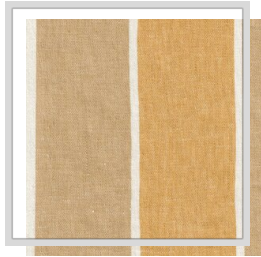

# RIVIERA

<b>Design naam</b>	RIVIERA
<b>Aantal kleuren</b>	6
<b>Rapporthoogte</b>	0 x 18 cm   0 x 708.7 inch
<b>Breedte</b>	3 m   116.9 inch
<b>Gewicht</b>	208 g/m <sup>2</sup>   6.1 oz/yd <sup>2</sup>
<b>Samenstelling</b>	87% LI, 13% CO
<b>Krimp</b>	NVT %
<b>Toepassingen</b>	
<b>Wasinstructies</b>	
<b>Kleurvastheid t.o.v. licht</b>	4-5
<b>Certificaten</b>	
<b>Land van oorsprong</b>	Turkije

A5/applecinnamon

F1/pebble

F7/natural

G5/cornsilk

H1/wintersky

S/rust