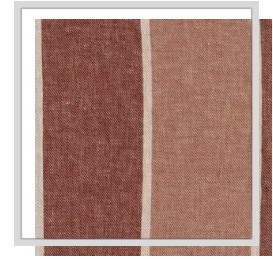

RIVIERA

Design naam	RIVIERA
Aantal kleuren	6
Rapporthoogte	0 x 18 cm 0 x 708.7 inch
Breedte	3 m 116.9 inch
Gewicht	208 g/m ² 6.1 oz/yd ²
Samenstelling	13% CO, 87% LI
Krimp	NVT %
Toepassingen	
Wasinstructies	
Kleurvastheid t.o.v. licht	4-5
Certificaten	
Land van oorsprong	Turkije

A5/applecinnamon

F1/pebble

F7/natural

G5/cornsilk

H1/wintersky

S/rust