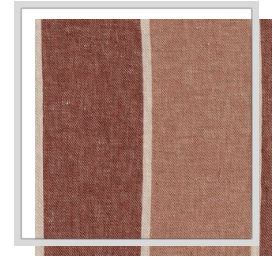

# RIVIERA

<b>Design naam</b>	RIVIERA
<b>Aantal kleuren</b>	6
<b>Rapporthoogte</b>	0 x 18 cm   0 x 708.7 inch
<b>Breedte</b>	3 m   116.9 inch
<b>Gewicht</b>	208 g/m <sup>2</sup>   6.1 oz/yd <sup>2</sup>
<b>Samenstelling</b>	87% LI, 13% CO
<b>Krimp</b>	NVT %
<b>Toepassingen</b>	
<b>Wasinstructies</b>	
<b>Kleurvastheid t.o.v. licht</b>	4-5
<b>Certificaten</b>	
<b>Land van oorsprong</b>	Turkije

A5/applecinnamon

F1/pebble

F7/natural

G5/cornsilk

H1/wintersky

S/rust