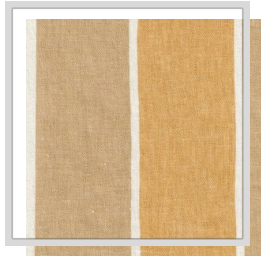

RIVIERA

Design naam	RIVIERA
Aantal kleuren	6
Rapporthoogte	0 x 18 cm 0 x 708.7 inch
Breedte	3 m 116.9 inch
Gewicht	208 g/m ² 6.1 oz/yd ²
Samenstelling	13% CO, 87% LI
Krimp	NVT %
Toepassingen	
Wasinstructies	
Kleurvastheid t.o.v. licht	4-5
Certificaten	
Land van oorsprong	Turkije

A5/applecinnamon

F1/pebble

F7/natural

G5/cornsilk

H1/wintersky

S/rust