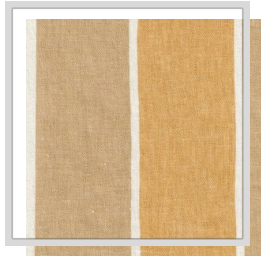

RIVIERA

Design naam	RIVIERA
Aantal kleuren	6
Rapporthoogte	0 x 18 cm 0 x 708.7 inch
Breedte	3 m 116.9 inch
Gewicht	208 g/m ² 6.1 oz/yd ²
Samenstelling	87% LI, 13% CO
Krimp	NVT %
Toepassingen	
Wasinstructies	
Kleurvastheid t.o.v. licht	4-5
Certificaten	
Land van oorsprong	Turkije

A5/applecinnamon

F1/pebble

F7/natural

G5/cornsilk

H1/wintersky

S/rust