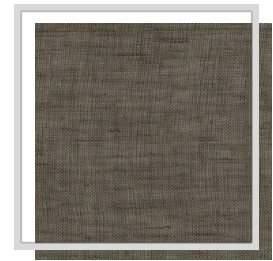

# CASSIS

<b>Design naam</b>	CASSIS
<b>Aantal kleuren</b>	9
<b>Rapporthoogte</b>	plain
<b>Breedte</b>	3 m   118.1 inch
<b>Gewicht</b>	153 g/m <sup>2</sup>   4.5 oz/yd <sup>2</sup>
<b>Samenstelling</b>	24% CO, 23% LI, 53% REPES
<b>Krimp</b>	NVT %
<b>Toepassingen</b>	
<b>Wasinstructies</b>	
<b>Kleurvastheid t.o.v. licht</b>	4-5
<b>Certificaten</b>	
<b>Land van oorsprong</b>	Turkije

A7/mustard

E13/storm

O12/stone

P/pristine

P1/turtledove

Q2/mustang

R14/cedar

V5/cinder