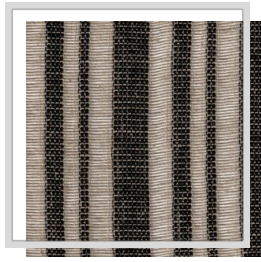

MIMOSA

Design naam	MIMOSA
Aantal kleuren	4
Rapporthoogte	0 x 7.3 cm 0 x 287.4 inch
Breedte	3 m 118.1 inch
Gewicht	148 g/m ² 4.4 oz/yd ²
Samenstelling	68% LI, 19% PAN, 13% PES
Krimp	NVT %
Toepassingen	
Wasinstructies	
Kleurvastheid t.o.v. licht	4-5
Certificaten	
Land van oorsprong	Turkije

C/raven

L0/frost

P1/turtledove

P5/fog