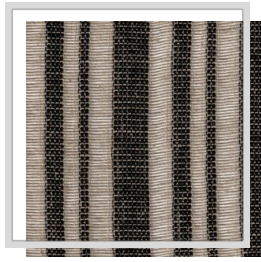

MIMOSA

Design naam	MIMOSA
Aantal kleuren	4
Rapporthoogte	0 x 7.3 cm 0 x 287.4 inch
Breedte	3 m 118.1 inch
Gewicht	148 g/m ² 4.4 oz/yd ²
Samenstelling	19% PAN, 13% PES, 68% LI
Krimp	NVT %
Toepassingen	
Wasinstructies	
Kleurvastheid t.o.v. licht	4-5
Certificaten	
Land van oorsprong	Turkije

C/raven

L0/frost

P1/turtledove

P5/fog