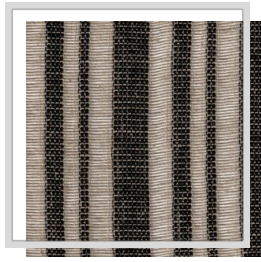

# MIMOSA

<b>Design naam</b>	MIMOSA
<b>Aantal kleuren</b>	4
<b>Rapporthoogte</b>	0 x 7.3 cm   0 x 287.4 inch
<b>Breedte</b>	3 m   118.1 inch
<b>Gewicht</b>	148 g/m <sup>2</sup>   4.4 oz/yd <sup>2</sup>
<b>Samenstelling</b>	19% PAN, 13% PES, 68% LI
<b>Krimp</b>	NVT %
<b>Toepassingen</b>	
<b>Wasinstructies</b>	
<b>Kleurvastheid t.o.v. licht</b>	4-5
<b>Certificaten</b>	
<b>Land van oorsprong</b>	Turkije

C/raven

L0/frost

P1/turtledove

P5/fog