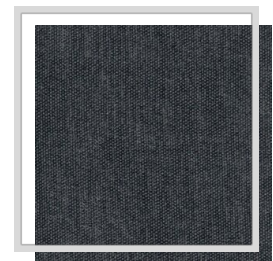

VITA

Design naam	VITA
Aantal kleuren	22
Rapporthoogte	plain
Breedte	3 m 118.1 inch
Gewicht	160 g/m ² 4.7 oz/yd ²
Samenstelling	100% PES
Krimp	1 %
Toepassingen	
Wasinstructies	
Martindale	39.000
Pilling	4
Kleurvastheid t.o.v. licht	4
Certificaten	
Land van oorsprong	China (RP)

A5/applecinnamon

A7/mustard

B4/cedargreen

D4/cabernet

E/nimbus

E0/alloy

E6/pewter

E8/magnet

G13/straw

H14/citadel

I11/mallart

I12/grisaille

J3/spice

J4/thrush

L/white

M18/burlwood