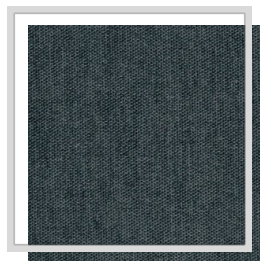

VITA

Design naam	VITA
Aantal kleuren	22
Rapporthoogte	plain
Breedte	3 m 118.1 inch
Gewicht	160 g/m ² 4.7 oz/yd ²
Samenstelling	100% PES
Krimp	1 %
Toepassingen	
Wasinstructies	
Martindale	39.000
Pilling	4
Kleurvastheid t.o.v. licht	4
Certificaten	
Land van oorsprong	China (RP)

A5/applecinnamon

A7/mustard

B4/cedargreen

D4/cabernet

E/nimbus

E0/alloy

E6/pewter

E8/magnet

G13/straw

H14/citadel

I11/mallart

I12/grisaille

J3/spice

J4/thrush

L/white

M18/burlwood