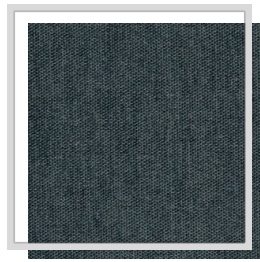

VITA

Design naam	VITA
Aantal kleuren	22
Rapporthoogte	plain
Breedte	3 m 118.1 inch
Gewicht	160 g/m ² 4.7 oz/yd ²
Samenstelling	100% PES
Krimp	1 %
Toepassingen	
Wasinstructies	
Martindale	39.000
Pilling	4
Kleurvastheid t.o.v. licht	4
Certificaten	
Land van oorsprong	China (RP)

A5/applecinnamon

A7/mustard

B4/cedargreen

D4/cabernet

E/nimbus

E0/alloy

E6/pewter

E8/magnet

G13/straw

H14/citadel

I11/mallart

I12/grisaille

J3/spice

J4/thrush

L/white

M18/burlwood