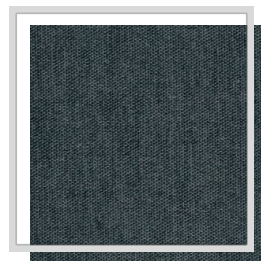

VITA

Design naam	VITA
Aantal kleuren	22
Rapporthoogte	plain
Breedte	3 m 118.1 inch
Gewicht	160 g/m ² 4.7 oz/yd ²
Samenstelling	100% PES
Krimp	1 %
Toepassingen	
Wasinstructies	
Martindale	39.000
Pilling	4
Kleurvastheid t.o.v. licht	4
Certificaten	
Land van oorsprong	China (RP)

A5/applecinnamon

A7/mustard

B4/cedargreen

D4/cabernet

E/nimbus

E0/alloy

E6/pewter

E8/magnet

G13/straw

H14/citadel

I11/mallart

I12/grisaille

J3/spice

J4/thrush

L/white

M18/burlwood