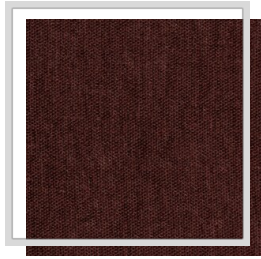

VITA

Design naam	VITA
Aantal kleuren	22
Rapporthoogte	plain
Breedte	3 m 118.1 inch
Gewicht	160 g/m ² 4.7 oz/yd ²
Samenstelling	100% PES
Krimp	1 %
Toepassingen	
Wasinstructies	
Martindale	39.000
Pilling	4
Kleurvastheid t.o.v. licht	4
Certificaten	
Land van oorsprong	China (RP)

A5/applecinnamon

A7/mustard

B4/cedargreen

D4/cabernet

E/nimbus

E0/alloy

E6/pewter

E8/magnet

G13/straw

H14/citadel

I11/mallart

I12/grisaille

J3/spice

J4/thrush

L/white

M18/burlwood