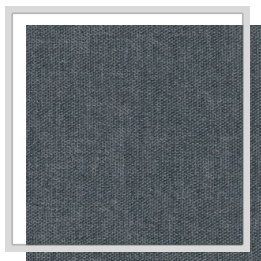

VITA

Design naam	VITA
Aantal kleuren	22
Rapporthoogte	plain
Breedte	3 m 118.1 inch
Gewicht	160 g/m ² 4.7 oz/yd ²
Samenstelling	100% PES
Krimp	1 %
Toepassingen	
Wasinstructies	
Martindale	39.000
Pilling	4
Kleurvastheid t.o.v. licht	4
Certificaten	
Land van oorsprong	China (RP)

A5/applecinnamon

A7/mustard

B4/cedargreen

D4/cabernet

E/nimbus

E0/alloy

E6/pewter

E8/magnet

G13/straw

H14/citadel

I11/mallart

I12/grisaille

J3/spice

J4/thrush

L/white

M18/burlwood