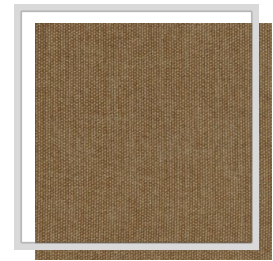

VITA

Design naam	VITA
Aantal kleuren	22
Rapporthoogte	plain
Breedte	3 m 118.1 inch
Gewicht	160 g/m ² 4.7 oz/yd ²
Samenstelling	100% PES
Krimp	1 %
Toepassingen	
Wasinstructies	
Martindale	39.000
Pilling	4
Kleurvastheid t.o.v. licht	4
Certificaten	
Land van oorsprong	China (RP)

A5/applecinnamon

A7/mustard

B4/cedargreen

D4/cabernet

E/nimbus

E0/alloy

E6/pewter

E8/magnet

G13/straw

H14/citadel

I11/mallart

I12/grisaille

J3/spice

J4/thrush

L/white

M18/burlwood