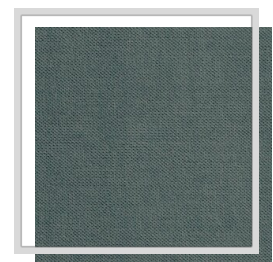

BELMOPAN

Design naam	BELMOPAN
Aantal kleuren	40
Rapporthoogte	plain
Breedte	3 m 118.1 inch
Gewicht	410 g/m ² 12.1 oz/yd ²
Samenstelling	100% PESFR
Krimp	1 %
Toepassingen	
Wasinstructies	
Kleurvastheid t.o.v. licht	4-5
Certificaten brandveiligheid	<u>EN13773-CLASS 1</u>
Akoestische waarden	<u>.40</u>
Certificaten	
Land van oorsprong	België

A1/ochre

A3/honey

A5/applecinnamon

B1/sage

C/raven

E/nimbus

E15/sedona

E2/sleet

E8/magnet

F/cement

F3/latte

F6/nomad

G2/buttercup

H1/wintersky

H6/niagara

H9/olympian

J4/thrush

K/tomato

L/white

L1/snow

L2/egret

M13/peppercorn

M3/blush

N2/hunter