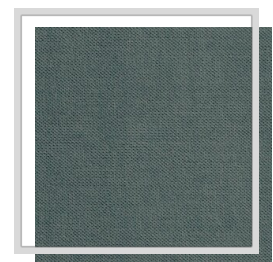

BELMOPAN

Design naam	BELMOPAN
Aantal kleuren	40
Rapporthoogte	plain
Breedte	3 m 118.1 inch
Gewicht	410 g/m ² 12.1 oz/yd ²
Samenstelling	100% PESFR
Krimp	1 %
Toepassingen	
Wasinstructies	
Kleurvastheid t.o.v. licht	4-5
Certificaten brandveiligheid	EN13773-CLASS 1
Akoestische waarden	0.4
Certificaten	
Land van oorsprong	België

A1/ochre

A3/honey

A5/applecinnamon

B1/sage

C/raven

E/nimbus

E15/sedona

E2/sleet

E8/magnet

F/cement

F3/latte

F6/nomad

G2/buttercup

H1/wintersky

H6/niagara

H9/olympian

J4/thrush

K/tomato

L/white

L1/snow

L2/egret

M13/peppercorn

M3/blush

N2/hunter