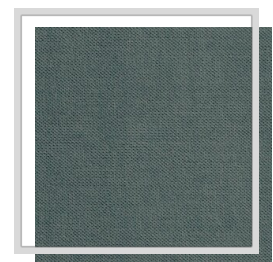

BELMOPAN

Design naam	BELMOPAN
Aantal kleuren	40
Rapporthoogte	plain
Breedte	3 m 118.1 inch
Gewicht	410 g/m ² 12.1 oz/yd ²
Samenstelling	100% PESFR
Krimp	1 %
Toepassingen	
Wasinstructies	
Kleurvastheid t.o.v. licht	4-5
Certificaten brandveiligheid	<u>EN13773-CLASS 1</u>
Akoestische waarden	<u>.40</u>
Certificaten	
Land van oorsprong	België

A1/ochre

A3/honey

A5/apple cinnamon

B1/sage

C/raven

E/nimbus

E15/sedona

E2/sleet

E8/magnet

F/cement

F3/latte

F6/nomad

G2/buttercup

H1/wintersky

H6/niagara

H9/olympian

J4/thrush

K/tomato

L/white

L1/snow

L2/egret

M13/peppercorn

M3/blush

N2/hunter