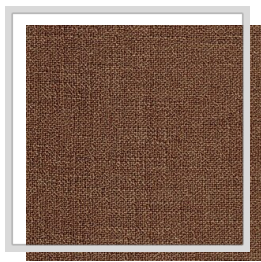

# MONSOON

<b>Design naam</b>	MONSOON
<b>Aantal kleuren</b>	16
<b>Rapporthoogte</b>	plain
<b>Breedte</b>	3 m   116.1 inch
<b>Gewicht</b>	370 g/m <sup>2</sup>   10.9 oz/yd <sup>2</sup>
<b>Samenstelling</b>	100% PES
<b>Krimp</b>	1 %
<b>Toepassingen</b>	
<b>Wasinstructies</b>	
<b>Kleurvastheid t.o.v. licht</b>	4-5
<b>Certificaten</b>	
<b>Land van oorsprong</b>	China (RP)

A5/applecinnamon

E8/magnet

F11/sesame

J1/inca

L/white

L0/frost

L1/snow

M13/peppercorn

M9/adoberose

O1/reseda

O10/chinois

P1/turtledove

Q8/beaverfur

R7/gingerspice

V0/greige

V5/cinder