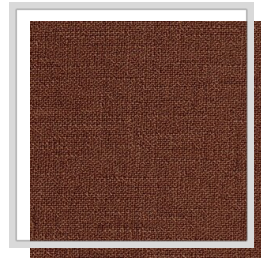

# MONSOON

<b>Design naam</b>	MONSOON
<b>Aantal kleuren</b>	16
<b>Rapporthoogte</b>	plain
<b>Breedte</b>	3 m   116.1 inch
<b>Gewicht</b>	370 g/m <sup>2</sup>   10.9 oz/yd <sup>2</sup>
<b>Samenstelling</b>	100% PES
<b>Krimp</b>	1 %
<b>Toepassingen</b>	
<b>Wasinstructies</b>	
<b>Kleurvastheid t.o.v. licht</b>	4-5
<b>Certificaten</b>	
<b>Land van oorsprong</b>	China (RP)

A5/applecinnamon

E8/magnet

F11/sesame

J1/inca

L/white

L0/frost

L1/snow

M13/peppercorn

M9/adoberose

O1/reseda

O10/chinois

P1/turtledove

Q8/beaverfur

R7/gingerspice

V0/greige

V5/cinder