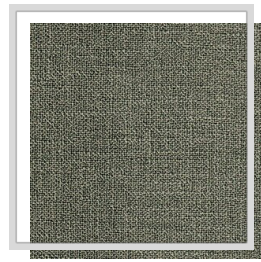

# MONSOON

<b>Design naam</b>	MONSOON
<b>Aantal kleuren</b>	16
<b>Rapporthoogte</b>	plain
<b>Breedte</b>	3 m   116.1 inch
<b>Gewicht</b>	370 g/m <sup>2</sup>   10.9 oz/yd <sup>2</sup>
<b>Samenstelling</b>	100% PES
<b>Krimp</b>	1 %
<b>Toepassingen</b>	
<b>Wasinstructies</b>	
<b>Kleurvastheid t.o.v. licht</b>	4-5
<b>Certificaten</b>	
<b>Land van oorsprong</b>	China (RP)

A5/applecinnamon

E8/magnet

F11/sesame

J1/inca

L/white

L0/frost

L1/snow

M13/peppercorn

M9/adoberose

O1/reseda

O10/chinois

P1/turtledove

Q8/beaverfur

R7/gingerspice

V0/greige

V5/cinder