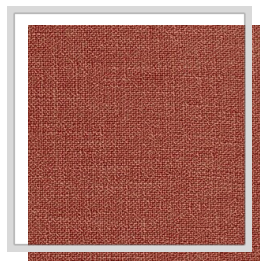

# MONSOON

<b>Design naam</b>	MONSOON
<b>Aantal kleuren</b>	16
<b>Rapporthoogte</b>	plain
<b>Breedte</b>	3 m   116.1 inch
<b>Gewicht</b>	370 g/m <sup>2</sup>   10.9 oz/yd <sup>2</sup>
<b>Samenstelling</b>	100% PES
<b>Krimp</b>	1 %
<b>Toepassingen</b>	
<b>Wasinstructies</b>	
<b>Kleurvastheid t.o.v. licht</b>	4-5
<b>Certificaten</b>	
<b>Land van oorsprong</b>	China (RP)

A5/applecinnamon

E8/magnet

F11/sesame

J1/inca

L/white

L0/frost

L1/snow

M13/peppercorn

M9/adoberose

O1/reseda

O10/chinois

P1/turtledove

Q8/beaverfur

R7/gingerspice

V0/greige

V5/cinder