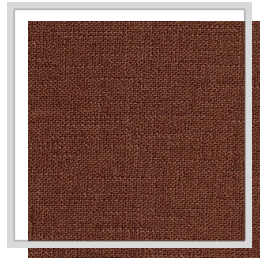

# MONSOON

<b>Design naam</b>	MONSOON
<b>Aantal kleuren</b>	16
<b>Rapporthoogte</b>	plain
<b>Breedte</b>	3 m   116.1 inch
<b>Gewicht</b>	370 g/m <sup>2</sup>   10.9 oz/yd <sup>2</sup>
<b>Samenstelling</b>	100% PES
<b>Krimp</b>	1 %
<b>Toepassingen</b>	
<b>Wasinstructies</b>	
<b>Kleurvastheid t.o.v. licht</b>	4-5
<b>Certificaten</b>	
<b>Land van oorsprong</b>	China (RP)

A5/applecinnamon

E8/magnet

F11/sesame

J1/inca

L/white

L0/frost

L1/snow

M13/peppercorn

M9/adoberose

O1/reseda

O10/chinois

P1/turtledove

Q8/beaverfur

R7/gingerspice

V0/greige

V5/cinder