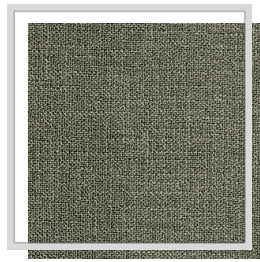

# MONSOON

<b>Design naam</b>	MONSOON
<b>Aantal kleuren</b>	16
<b>Rapporthoogte</b>	plain
<b>Breedte</b>	3 m   116.1 inch
<b>Gewicht</b>	370 g/m <sup>2</sup>   10.9 oz/yd <sup>2</sup>
<b>Samenstelling</b>	100% PES
<b>Krimp</b>	1 %
<b>Toepassingen</b>	
<b>Wasinstructies</b>	
<b>Kleurvastheid t.o.v. licht</b>	4-5
<b>Certificaten</b>	
<b>Land van oorsprong</b>	China (RP)

A5/applecinnamon

E8/magnet

F11/sesame

J1/inca

L/white

L0/frost

L1/snow

M13/peppercorn

M9/adoberose

O1/reseda

O10/chinois

P1/turtledove

Q8/beaverfur

R7/gingerspice

V0/greige

V5/cinder