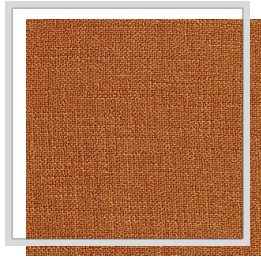

# MONSOON

<b>Design naam</b>	MONSOON
<b>Aantal kleuren</b>	16
<b>Rapporthoogte</b>	plain
<b>Breedte</b>	3 m   116.1 inch
<b>Gewicht</b>	370 g/m <sup>2</sup>   10.9 oz/yd <sup>2</sup>
<b>Samenstelling</b>	100% PES
<b>Krimp</b>	1 %
<b>Toepassingen</b>	
<b>Wasinstructies</b>	
<b>Kleurvastheid t.o.v. licht</b>	4-5
<b>Certificaten</b>	
<b>Land van oorsprong</b>	China (RP)

A5/applecinnamon

E8/magnet

F11/sesame

J1/inca

L/white

L0/frost

L1/snow

M13/peppercorn

M9/adoberose

O1/reseda

O10/chinois

P1/turtledove

Q8/beaverfur

R7/gingerspice

V0/greige

V5/cinder