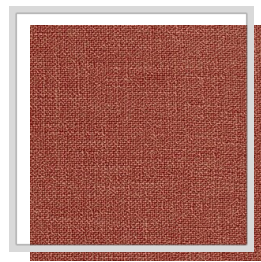

# MONSOON

<b>Design naam</b>	MONSOON
<b>Aantal kleuren</b>	16
<b>Rapporthoogte</b>	plain
<b>Breedte</b>	3 m   116.1 inch
<b>Gewicht</b>	370 g/m <sup>2</sup>   10.9 oz/yd <sup>2</sup>
<b>Samenstelling</b>	100% PES
<b>Krimp</b>	1 %
<b>Toepassingen</b>	
<b>Wasinstructies</b>	
<b>Kleurvastheid t.o.v. licht</b>	4-5
<b>Certificaten</b>	
<b>Land van oorsprong</b>	China (RP)

A5/applecinnamon

E8/magnet

F11/sesame

J1/inca

L/white

L0/frost

L1/snow

M13/peppercorn

M9/adoberose

O1/reseda

O10/chinois

P1/turtledove

Q8/beaverfur

R7/gingerspice

V0/greige

V5/cinder