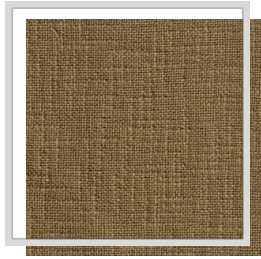

# SAMOA

<b>Design naam</b>	SAMOA
<b>Aantal kleuren</b>	8
<b>Rapporthoogte</b>	plain
<b>Breedte</b>	3 m   118.1 inch
<b>Gewicht</b>	488 g/m <sup>2</sup>   14.4 oz/yd <sup>2</sup>
<b>Samenstelling</b>	100% CO
<b>Krimp</b>	2 %
<b>Toepassingen</b>	
<b>Wasinstructies</b>	
<b>Kleurvastheid t.o.v. licht</b>	4-5
<b>Certificaten</b>	
<b>Land van oorsprong</b>	Turkije

A4/ambergold

F7/natural

J4/thrush

O12/stone

P/pristine

P1/turtledove

P4/angora

P5/fog