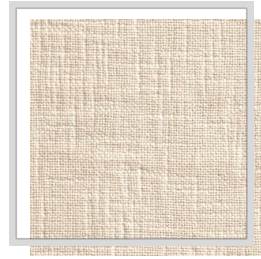

SAMOA

Design naam	SAMOA
Aantal kleuren	8
Rapporthoogte	plain
Breedte	3 m 118.1 inch
Gewicht	488 g/m ² 14.4 oz/yd ²
Samenstelling	100% CO
Krimp	2 %
Toepassingen	
Wasinstructies	
Kleurvastheid t.o.v. licht	4-5
Certificaten	
Land van oorsprong	Turkije

A4/ambergold

F7/natural

J4/thrush

O12/stone

P/pristine

P1/turtledove

P4/angora

P5/fog