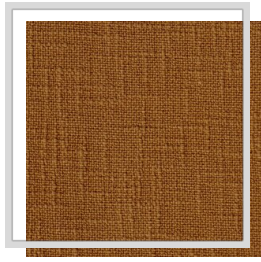

# SAMOA

<b>Design naam</b>	SAMOA
<b>Aantal kleuren</b>	8
<b>Rapporthoogte</b>	plain
<b>Breedte</b>	3 m   118.1 inch
<b>Gewicht</b>	488 g/m <sup>2</sup>   14.4 oz/yd <sup>2</sup>
<b>Samenstelling</b>	100% CO
<b>Krimp</b>	2 %
<b>Toepassingen</b>	
<b>Wasinstructies</b>	
<b>Kleurvastheid t.o.v. licht</b>	4-5
<b>Certificaten</b>	
<b>Land van oorsprong</b>	Turkije

A4/ambergold

F7/natural

J4/thrush

O12/stone

P/pristine

P1/turtledove

P4/angora

P5/fog