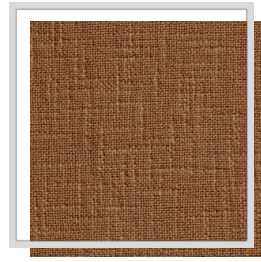

# SAMOA

<b>Design naam</b>	SAMOA
<b>Aantal kleuren</b>	8
<b>Rapporthoogte</b>	plain
<b>Breedte</b>	3 m   118.1 inch
<b>Gewicht</b>	488 g/m <sup>2</sup>   14.4 oz/yd <sup>2</sup>
<b>Samenstelling</b>	100% CO
<b>Krimp</b>	2 %
<b>Toepassingen</b>	
<b>Wasinstructies</b>	
<b>Kleurvastheid t.o.v. licht</b>	4-5
<b>Certificaten</b>	
<b>Land van oorsprong</b>	Turkije

A4/ambergold

F7/natural

J4/thrush

O12/stone

P/pristine

P1/turtledove

P4/angora

P5/fog