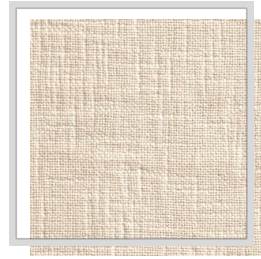

# SAMOA

<b>Design naam</b>	SAMOA
<b>Aantal kleuren</b>	8
<b>Rapporthoogte</b>	plain
<b>Breedte</b>	3 m   118.1 inch
<b>Gewicht</b>	488 g/m <sup>2</sup>   14.4 oz/yd <sup>2</sup>
<b>Samenstelling</b>	100% CO
<b>Krimp</b>	2 %
<b>Toepassingen</b>	
<b>Wasinstructies</b>	
<b>Kleurvastheid t.o.v. licht</b>	4-5
<b>Certificaten</b>	
<b>Land van oorsprong</b>	Turkije

A4/ambergold

F7/natural

J4/thrush

O12/stone

P/pristine

P1/turtledove

P4/angora

P5/fog