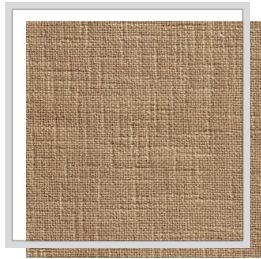

# SAMOA

<b>Design naam</b>	SAMOA
<b>Aantal kleuren</b>	8
<b>Rapporthoogte</b>	plain
<b>Breedte</b>	3 m   118.1 inch
<b>Gewicht</b>	488 g/m <sup>2</sup>   14.4 oz/yd <sup>2</sup>
<b>Samenstelling</b>	100% CO
<b>Krimp</b>	2 %
<b>Toepassingen</b>	
<b>Wasinstructies</b>	
<b>Kleurvastheid t.o.v. licht</b>	4-5
<b>Certificaten</b>	
<b>Land van oorsprong</b>	Turkije

A4/ambergold

F7/natural

J4/thrush

O12/stone

P/pristine

P1/turtledove

P4/angora

P5/fog