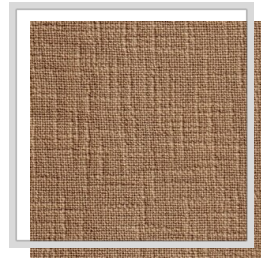

# SAMOA

<b>Design naam</b>	SAMOA
<b>Aantal kleuren</b>	8
<b>Rapporthoogte</b>	plain
<b>Breedte</b>	3 m   118.1 inch
<b>Gewicht</b>	488 g/m <sup>2</sup>   14.4 oz/yd <sup>2</sup>
<b>Samenstelling</b>	100% CO
<b>Krimp</b>	2 %
<b>Toepassingen</b>	
<b>Wasinstructies</b>	
<b>Kleurvastheid t.o.v. licht</b>	4-5
<b>Certificaten</b>	
<b>Land van oorsprong</b>	Turkije

A4/ambergold

F7/natural

J4/thrush

O12/stone

P/pristine

P1/turtledove

P4/angora

P5/fog