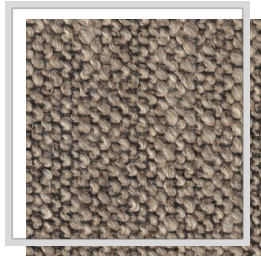

# TARIFA

<b>Design naam</b>	TARIFA
<b>Aantal kleuren</b>	4
<b>Rapporthoogte</b>	plain
<b>Breedte</b>	3 m   118.1 inch
<b>Gewicht</b>	330 g/m <sup>2</sup>   9.7 oz/yd <sup>2</sup>
<b>Samenstelling</b>	35% LI, 5% PA, 25% REPES, 35% WO
<b>Krimp</b>	2 %
<b>Toepassingen</b>	
<b>Wasinstructies</b>	
<b>Kleurvastheid t.o.v. licht</b>	7
<b>Certificaten</b>	
<b>Land van oorsprong</b>	Turkije

F/cement

F0/whisper

F6/nomad

V9/taupe