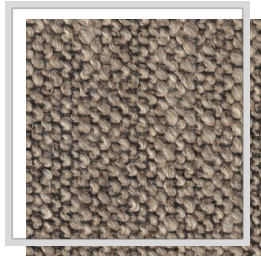

# TARIFA

<b>Design naam</b>	TARIFA
<b>Aantal kleuren</b>	4
<b>Rapporthoogte</b>	plain
<b>Breedte</b>	3 m   118.1 inch
<b>Gewicht</b>	330 g/m <sup>2</sup>   9.7 oz/yd <sup>2</sup>
<b>Samenstelling</b>	25% REPES, 35% WO, 35% LI, 5% PA
<b>Krimp</b>	2 %
<b>Toepassingen</b>	
<b>Wasinstructies</b>	
<b>Kleurvastheid t.o.v. licht</b>	7
<b>Certificaten</b>	
<b>Land van oorsprong</b>	Turkije

F/cement

F0/whisper

F6/nomad

V9/taupe