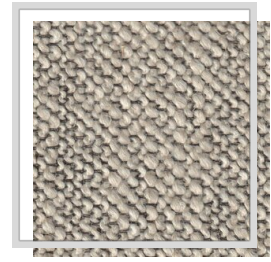

# TARIFA

<b>Design naam</b>	TARIFA
<b>Aantal kleuren</b>	4
<b>Rapporthoogte</b>	plain
<b>Breedte</b>	3 m   118.1 inch
<b>Gewicht</b>	330 g/m <sup>2</sup>   9.7 oz/yd <sup>2</sup>
<b>Samenstelling</b>	35% LI, 5% PA, 25% REPES, 35% WO
<b>Krimp</b>	2 %
<b>Toepassingen</b>	
<b>Wasinstructies</b>	
<b>Kleurvastheid t.o.v. licht</b>	7
<b>Certificaten</b>	
<b>Land van oorsprong</b>	Turkije

F/cement

F0/whisper

F6/nomad

V9/taupe