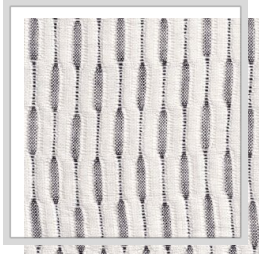

AMANI

Design naam	AMANI
Aantal kleuren	6
Rapporthoogte	4 x 4 cm 157.5 x 157.5 inch
Breedte	3.2 m 126 inch
Gewicht	240 g/m ² 7.1 oz/yd ²
Samenstelling	20% PAN, 80% LI
Krimp	2 %
Toepassingen	
Wasinstructies	
Kleurvastheid t.o.v. licht	4
Certificaten	
Land van oorsprong	Turkije

C/raven

E11/dove

P1/turtledove

P5/fog

R7/gingerspice

V/string