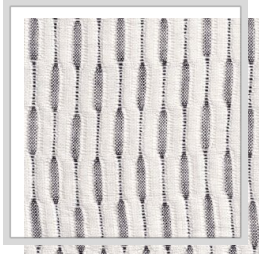

# AMANI

<b>Design naam</b>	AMANI
<b>Aantal kleuren</b>	6
<b>Rapporthoogte</b>	4 x 4 cm   157.5 x 157.5 inch
<b>Breedte</b>	3.2 m   126 inch
<b>Gewicht</b>	240 g/m <sup>2</sup>   7.1 oz/yd <sup>2</sup>
<b>Samenstelling</b>	20% PAN, 80% LI
<b>Krimp</b>	2 %
<b>Toepassingen</b>	
<b>Wasinstructies</b>	
<b>Kleurvastheid t.o.v. licht</b>	4
<b>Certificaten</b>	
<b>Land van oorsprong</b>	Turkije

C/raven

E11/dove

P1/turtledove

P5/fog

R7/gingerspice

V/string