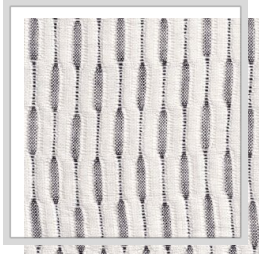

AMANI

Design naam	AMANI
Aantal kleuren	6
Rapporthoogte	4 x 4 cm 157.5 x 157.5 inch
Breedte	3.2 m 126 inch
Gewicht	240 g/m ² 7.1 oz/yd ²
Samenstelling	80% LI, 20% PAN
Krimp	2 %
Toepassingen	
Wasinstructies	
Kleurvastheid t.o.v. licht	4
Certificaten	
Land van oorsprong	Turkije

C/raven

E11/dove

P1/turtledove

P5/fog

R7/gingerspice

V/string