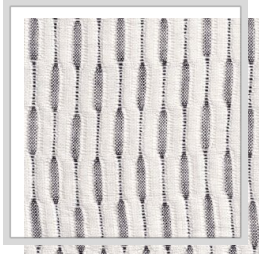

# AMANI

<b>Design naam</b>	AMANI
<b>Aantal kleuren</b>	6
<b>Rapporthoogte</b>	4 x 4 cm   157.5 x 157.5 inch
<b>Breedte</b>	3.2 m   126 inch
<b>Gewicht</b>	240 g/m <sup>2</sup>   7.1 oz/yd <sup>2</sup>
<b>Samenstelling</b>	80% LI, 20% PAN
<b>Krimp</b>	2 %
<b>Toepassingen</b>	
<b>Wasinstructies</b>	
<b>Kleurvastheid t.o.v. licht</b>	4
<b>Certificaten</b>	
<b>Land van oorsprong</b>	Turkije

C/raven

E11/dove

P1/turtledove

P5/fog

R7/gingerspice

V/string