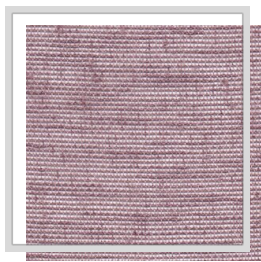

# ROOT

<b>Design naam</b>	ROOT
<b>Aantal kleuren</b>	22
<b>Rapporthoogte</b>	plain
<b>Breedte</b>	3 m   118.1 inch
<b>Gewicht</b>	111 g/m <sup>2</sup>   3.3 oz/yd <sup>2</sup>
<b>Samenstelling</b>	50% PESCD, 50% REPES
<b>Krimp</b>	1 %
<b>Toepassingen</b>	
<b>Wasinstructies</b>	
<b>Kleurvastheid t.o.v. licht</b>	7
<b>Certificaten</b>	
<b>Land van oorsprong</b>	Turkije

C/raven

E/nimbus

E11/dove

E14/quarry

E2/sleet

E4/quicksilver

E6/pewter

E7/eiffel

I1/denim

I2/indigo

L/white

L1/snow

M0/nocturne

M13/peppercorn

M14/rosmoke

M18/burlwood

M9/adoberose

P/pristine

P1/turtledove

P10/rainyday

Q3/demitasse

V0/greige