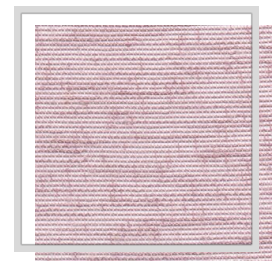

# ROOT

<b>Design naam</b>	ROOT
<b>Aantal kleuren</b>	22
<b>Rapporthoogte</b>	plain
<b>Breedte</b>	3 m   118.1 inch
<b>Gewicht</b>	111 g/m <sup>2</sup>   3.3 oz/yd <sup>2</sup>
<b>Samenstelling</b>	50% PESCD, 50% REPES
<b>Krimp</b>	1 %
<b>Toepassingen</b>	
<b>Wasinstructies</b>	
<b>Kleurvastheid t.o.v. licht</b>	7
<b>Certificaten</b>	
<b>Land van oorsprong</b>	Turkije

C/raven

E/nimbus

E11/dove

E14/quarry

E2/sleet

E4/quicksilver

E6/pewter

E7/eiffel

I1/denim

I2/indigo

L/white

L1/snow

M0/nocturne

M13/peppercorn

M14/rosmoke

M18/burlwood

M9/adoberose

P/pristine

P1/turtledove

P10/rainyday

Q3/demitasse

V0/greige