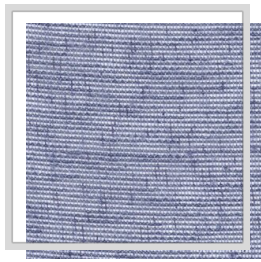

# ROOT

<b>Design naam</b>	ROOT
<b>Aantal kleuren</b>	22
<b>Rapporthoogte</b>	plain
<b>Breedte</b>	3 m   118.1 inch
<b>Gewicht</b>	111 g/m <sup>2</sup>   3.3 oz/yd <sup>2</sup>
<b>Samenstelling</b>	50% PESCD, 50% REPES
<b>Krimp</b>	1 %
<b>Toepassingen</b>	
<b>Wasinstructies</b>	
<b>Kleurvastheid t.o.v. licht</b>	7
<b>Certificaten</b>	
<b>Land van oorsprong</b>	Turkije

C/raven

E/nimbus

E11/dove

E14/quarry

E2/sleet

E4/quicksilver

E6/pewter

E7/eiffel

I1/denim

I2/indigo

L/white

L1/snow

M0/nocturne

M13/peppercorn

M14/rosmoke

M18/burlwood