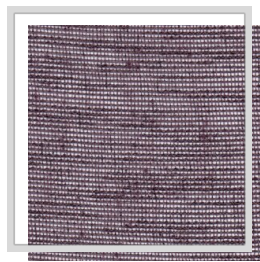

# ROOT

<b>Design naam</b>	ROOT
<b>Aantal kleuren</b>	22
<b>Rapporthoogte</b>	plain
<b>Breedte</b>	3 m   118.1 inch
<b>Gewicht</b>	111 g/m <sup>2</sup>   3.3 oz/yd <sup>2</sup>
<b>Samenstelling</b>	50% PESCD, 50% REPES
<b>Krimp</b>	1 %
<b>Toepassingen</b>	
<b>Wasinstructies</b>	
<b>Kleurvastheid t.o.v. licht</b>	7
<b>Certificaten</b>	
<b>Land van oorsprong</b>	Turkije

C/raven

E/nimbus

E11/dove

E14/quarry

E2/sleet

E4/quicksilver

E6/pewter

E7/eiffel

I1/denim

I2/indigo

L/white

L1/snow

M0/nocturne

M13/peppercorn

M14/rosmoke

M18/burlwood

M9/adoberose

P/pristine

P1/turtledove

P10/rainyday

Q3/demitasse

V0/greige