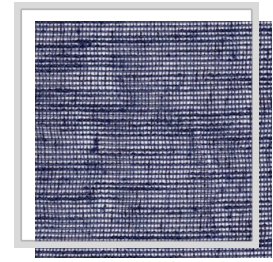

# ROOT

<b>Design naam</b>	ROOT
<b>Aantal kleuren</b>	22
<b>Rapporthoogte</b>	plain
<b>Breedte</b>	3 m   118.1 inch
<b>Gewicht</b>	111 g/m <sup>2</sup>   3.3 oz/yd <sup>2</sup>
<b>Samenstelling</b>	50% PESCD, 50% REPES
<b>Krimp</b>	1 %
<b>Toepassingen</b>	
<b>Wasinstructies</b>	
<b>Kleurvastheid t.o.v. licht</b>	7
<b>Certificaten</b>	
<b>Land van oorsprong</b>	Turkije

C/raven

E/nimbus

E11/dove

E14/quarry

E2/sleet

E4/quicksilver

E6/pewter

E7/eiffel

I1/denim

I2/indigo

L/white

L1/snow

M0/nocturne

M13/peppercorn

M14/rosmoke

M18/burlwood