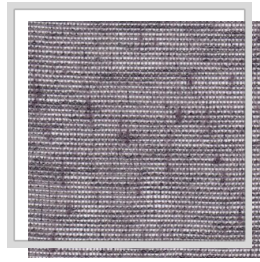

# ROOT

<b>Design naam</b>	ROOT
<b>Aantal kleuren</b>	22
<b>Rapporthoogte</b>	plain
<b>Breedte</b>	3 m   118.1 inch
<b>Gewicht</b>	111 g/m <sup>2</sup>   3.3 oz/yd <sup>2</sup>
<b>Samenstelling</b>	50% PESCD, 50% REPES
<b>Krimp</b>	1 %
<b>Toepassingen</b>	
<b>Wasinstructies</b>	
<b>Kleurvastheid t.o.v. licht</b>	7
<b>Certificaten</b>	
<b>Land van oorsprong</b>	Turkije

C/raven

E/nimbus

E11/dove

E14/quarry

E2/sleet

E4/quicksilver

E6/pewter

E7/eiffel

I1/denim

I2/indigo

L/white

L1/snow

M0/nocturne

M13/peppercorn

M14/rosmoke

M18/burlwood