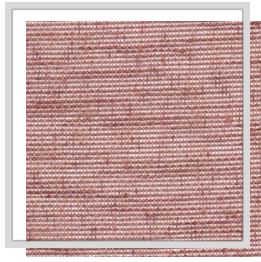

# ROOT

<b>Design naam</b>	ROOT
<b>Aantal kleuren</b>	22
<b>Rapporthoogte</b>	plain
<b>Breedte</b>	3 m   118.1 inch
<b>Gewicht</b>	111 g/m <sup>2</sup>   3.3 oz/yd <sup>2</sup>
<b>Samenstelling</b>	50% PESCD, 50% REPES
<b>Krimp</b>	1 %
<b>Toepassingen</b>	
<b>Wasinstructies</b>	
<b>Kleurvastheid t.o.v. licht</b>	7
<b>Certificaten</b>	
<b>Land van oorsprong</b>	Turkije

C/raven

E/nimbus

E11/dove

E14/quarry

E2/sleet

E4/quicksilver

E6/pewter

E7/eiffel

I1/denim

I2/indigo

L/white

L1/snow

M0/nocturne

M13/peppercorn

M14/rosmoke

M18/burlwood

M9/adoberose

P/pristine

P1/turtledove

P10/rainyday

Q3/demitasse

V0/greige