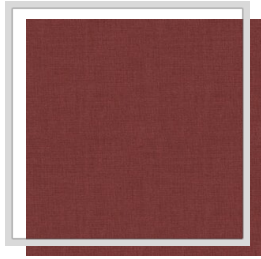

AGRA

| | |
|-----------------------------------|---|
| Design naam | AGRA |
| Aantal kleuren | 26 |
| Rapporthoogte | plain |
| Breedte | 3 m 118.1 inch |
| Gewicht | 331 g/m ² 9.8 oz/yd ² |
| Samenstelling | 20% CO, 34% PES, 46% PESSPN |
| Krimp | 1 % |
| Toepassingen |  |
| Wasinstructies |  |
| Kleurvastheid t.o.v. licht | 4 |
| Certificaten |  |
| Land van oorsprong | India |

A/gold

B11/lavrel

C/raven

D/brick

E11/dove

E13/storm

E14/quarry

E3/ash

E5/titanium

E6/pewter

F11/sesame

H1/wintersky

I1/denim

I11/mallart

L/white

M1/potpouri