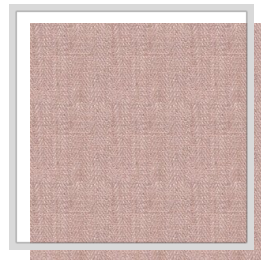

# HERRINGBONE

<b>Design naam</b>	HERRINGBONE
<b>Aantal kleuren</b>	17
<b>Rapporthoogte</b>	0 x 1.5 cm   0 x 59.1 inch
<b>Breedte</b>	2.8 m   110.2 inch
<b>Gewicht</b>	390 g/m <sup>2</sup>   11.5 oz/yd <sup>2</sup>
<b>Samenstelling</b>	2% LI, 98% PES
<b>Krimp</b>	1 %
<b>Toepassingen</b>	
<b>Wasinstructies</b>	
<b>Kleurvastheid t.o.v. licht</b>	4-5
<b>Certificaten</b>	
<b>Land van oorsprong</b>	China (RP)

A1/ochre

E3/ash

E7/eiffel

F1/pebble

H1/wintersky

I/delft

M1/potpouri

M14/rosemoke

N/galapagos

O10/chinois

P/pristine

R3/paprika

T1/meadowbrook

V/string

V1/atmosphere

V4/fallenrock