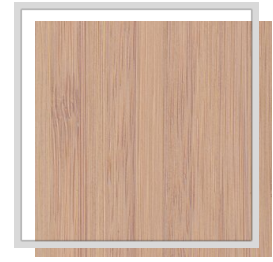

BASECAMPPREMIUM

Nom du design	BASECAMPPREMIUM
Famille	
À propos de la famille	
Nombre de couleurs	17
Lester	10 g/m ² 0.3 oz/yd ²
Type de bois	Bamboo
Largeur des lamelles	50 mm
Hauteur maximale	3500 mm
Largeur maximale	2400 mm
Épaisseur des lattes	2,0 mm
Finition bois	Getint, water resistant
Bois bio	Nee

Black

Cement

Croissant

Ebony

Fog

Glacier

Inca

Licorice

WHITE