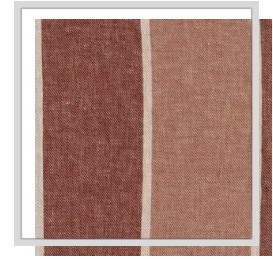

RIVIERA

Nom du design	RIVIERA
Nombre de couleurs	6
Hauteur du rapport	0 x 18 cm 0 x 708.7 inch
Largeur	3 m 116.9 inch
Lester	208 g/m ² 6.1 oz/yd ²
Composition	13% CO, 87% LI
Réduction	NVT %
Applications	
Instructions de lavage	
Solidité des couleurs à la lumière	4-5
Certificats	
Pays d'origine	Turquie

A5/applecinnamon

F1/pebble

F7/natural

G5/cornsilk

H1/wintersky

S/rust