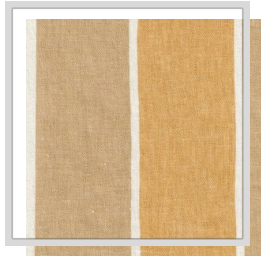

RIVIERA

Nom du design	RIVIERA
Nombre de couleurs	6
Hauteur du rapport	0 x 18 cm 0 x 708.7 inch
Largeur	3 m 116.9 inch
Lester	208 g/m ² 6.1 oz/yd ²
Composition	13% CO, 87% LI
Réduction	NVT %
Applications	
Instructions de lavage	
Solidité des couleurs à la lumière	4-5
Certificats	
Pays d'origine	Turquie

A5/applecinnamon

F1/pebble

F7/natural

G5/cornsilk

H1/wintersky

S/rust