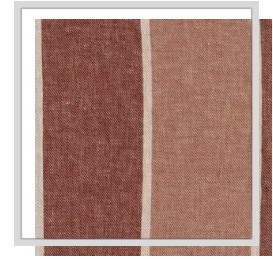

RIVIERA

Nom du design	RIVIERA
Nombre de couleurs	6
Hauteur du rapport	0 x 18 cm 0 x 708.7 inch
Largeur	3 m 116.9 inch
Lester	208 g/m ² 6.1 oz/yd ²
Composition	87% LI, 13% CO
Réduction	NVT %
Applications	
Instructions de lavage	
Solidité des couleurs à la lumière	4-5
Certificats	
Pays d'origine	Turquie

A5/applecinnamon

F1/pebble

F7/natural

G5/cornsilk

H1/wintersky

S/rust