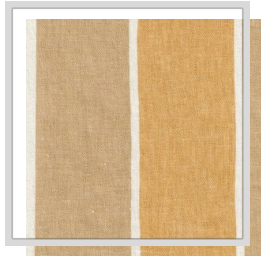

RIVIERA

Nom du design	RIVIERA
Nombre de couleurs	6
Hauteur du rapport	0 x 18 cm 0 x 708.7 inch
Largeur	3 m 116.9 inch
Lester	208 g/m ² 6.1 oz/yd ²
Composition	87% LI, 13% CO
Réduction	NVT %
Applications	
Instructions de lavage	
Solidité des couleurs à la lumière	4-5
Certificats	
Pays d'origine	Turquie

A5/applecinnamon

F1/pebble

F7/natural

G5/cornsilk

H1/wintersky

S/rust