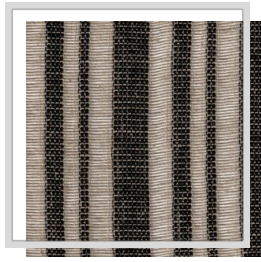

MIMOSA

Nom du design	MIMOSA
Nombre de couleurs	4
Hauteur du rapport	0 x 7.3 cm 0 x 287.4 inch
Largeur	3 m 118.1 inch
Lester	148 g/m ² 4.4 oz/yd ²
Composition	19% PAN, 13% PES, 68% LI
Réduction	NVT %
Applications	
Instructions de lavage	
Solidité des couleurs à la lumière	4-5
Certificats	
Pays d'origine	Turquie

C/raven

L0/frost

P1/turtledove

P5/fog