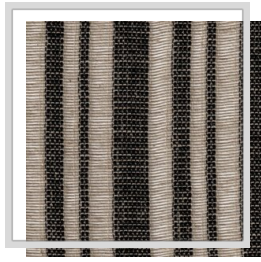

MIMOSA

Nom du design	MIMOSA
Nombre de couleurs	4
Hauteur du rapport	0 x 7.3 cm 0 x 287.4 inch
Largeur	3 m 118.1 inch
Lester	148 g/m ² 4.4 oz/yd ²
Composition	68% LI, 19% PAN, 13% PES
Réduction	NVT %
Applications	
Instructions de lavage	
Solidité des couleurs à la lumière	4-5
Certificats	
Pays d'origine	Turquie

C/raven

L0/frost

P1/turtledove

P5/fog