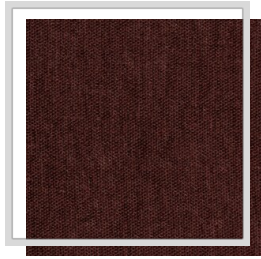

VITA

| | |
|---|---|
| Nom du design | VITA |
| Nombre de couleurs | 22 |
| Hauteur du rapport | plain |
| Largeur | 3 m 118.1 inch |
| Lester | 160 g/m ² 4.7 oz/yd ² |
| Composition | 100% PES |
| Réduction | 1 % |
| Applications |  |
| Instructions de lavage |  |
| Martindale | 39.000 |
| Pilling | 4 |
| Solidité des couleurs à la lumière | 4 |
| Certificats |  |
| Pays d'origine | Chine (RP) |

A5/applecinnamon

A7/mustard

B4/cedargreen

D4/cabernet

E/nimbus

E0/alloy

E6/pewter

E8/magnet

G13/straw

H14/citadel

I11/mallart

I12/grisaille

J3/spice

J4/thrush

L/white

M18/burlwood