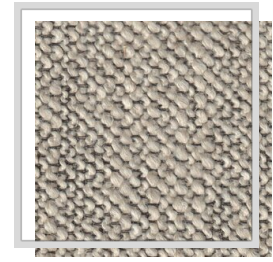

# TARIFA

<b>Nom du design</b>	TARIFA
<b>Nombre de couleurs</b>	4
<b>Hauteur du rapport</b>	plain
<b>Largeur</b>	3 m   118.1 inch
<b>Lester</b>	330 g/m <sup>2</sup>   9.7 oz/yd <sup>2</sup>
<b>Composition</b>	35% WO, 35% LI, 5% PA, 25% REPES
<b>Réduction</b>	2 %
<b>Applications</b>	
<b>Instructions de lavage</b>	
<b>Solidité des couleurs à la lumière</b>	7
<b>Certificats</b>	
<b>Pays d'origine</b>	Turquie

F/cement

F0/whisper

F6/nomad

V9/taupe