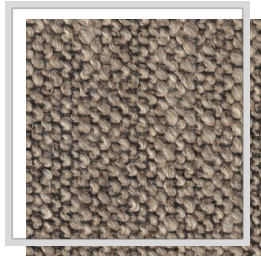

# TARIFA

<b>Nom du design</b>	TARIFA
<b>Nombre de couleurs</b>	4
<b>Hauteur du rapport</b>	plain
<b>Largeur</b>	3 m   118.1 inch
<b>Lester</b>	330 g/m <sup>2</sup>   9.7 oz/yd <sup>2</sup>
<b>Composition</b>	35% WO, 35% LI, 5% PA, 25% REPES
<b>Réduction</b>	2 %
<b>Applications</b>	
<b>Instructions de lavage</b>	
<b>Solidité des couleurs à la lumière</b>	7
<b>Certificats</b>	
<b>Pays d'origine</b>	Turquie

F/cement

F0/whisper

F6/nomad

V9/taupe