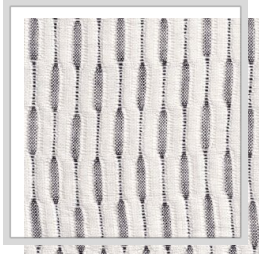

AMANI

Nom du design	AMANI
Nombre de couleurs	6
Hauteur du rapport	4 x 4 cm 157.5 x 157.5 inch
Largeur	3.2 m 126 inch
Lester	240 g/m ² 7.1 oz/yd ²
Composition	20% PAN, 80% LI
Réduction	2 %
Applications	
Instructions de lavage	
Solidité des couleurs à la lumière	4
Certificats	
Pays d'origine	Turquie

C/raven

E11/dove

P1/turtledove

P5/fog

R7/gingerspice

V/string