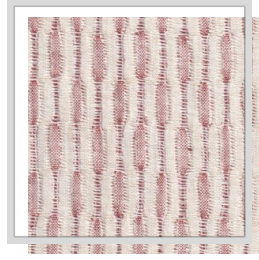

AMANI

Nom du design	AMANI
Nombre de couleurs	6
Hauteur du rapport	4 x 4 cm 157.5 x 157.5 inch
Largeur	3.2 m 126 inch
Lester	240 g/m ² 7.1 oz/yd ²
Composition	20% PAN, 80% LI
Réduction	2 %
Applications	
Instructions de lavage	
Solidité des couleurs à la lumière	4
Certificats	
Pays d'origine	Turquie

C/raven

E11/dove

P1/turtledove

P5/fog

R7/gingerspice

V/string