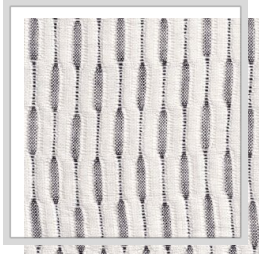

# AMANI

<b>Nom du design</b>	AMANI
<b>Nombre de couleurs</b>	6
<b>Hauteur du rapport</b>	4 x 4 cm   157.5 x 157.5 inch
<b>Largeur</b>	3.2 m   126 inch
<b>Lester</b>	240 g/m <sup>2</sup>   7.1 oz/yd <sup>2</sup>
<b>Composition</b>	20% PAN, 80% LI
<b>Réduction</b>	2 %
<b>Applications</b>	
<b>Instructions de lavage</b>	
<b>Solidité des couleurs à la lumière</b>	4
<b>Certificats</b>	
<b>Pays d'origine</b>	Turquie

C/raven

E11/dove

P1/turtledove

P5/fog

R7/gingerspice

V/string