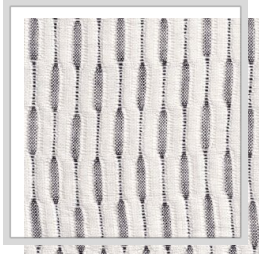

# AMANI

<b>Nom du design</b>	AMANI
<b>Nombre de couleurs</b>	6
<b>Hauteur du rapport</b>	4 x 4 cm   157.5 x 157.5 inch
<b>Largeur</b>	3.2 m   126 inch
<b>Lester</b>	240 g/m <sup>2</sup>   7.1 oz/yd <sup>2</sup>
<b>Composition</b>	80% LI, 20% PAN
<b>Réduction</b>	2 %
<b>Applications</b>	
<b>Instructions de lavage</b>	
<b>Solidité des couleurs à la lumière</b>	4
<b>Certificats</b>	
<b>Pays d'origine</b>	Turquie

C/raven

E11/dove

P1/turtledove

P5/fog

R7/gingerspice

V/string